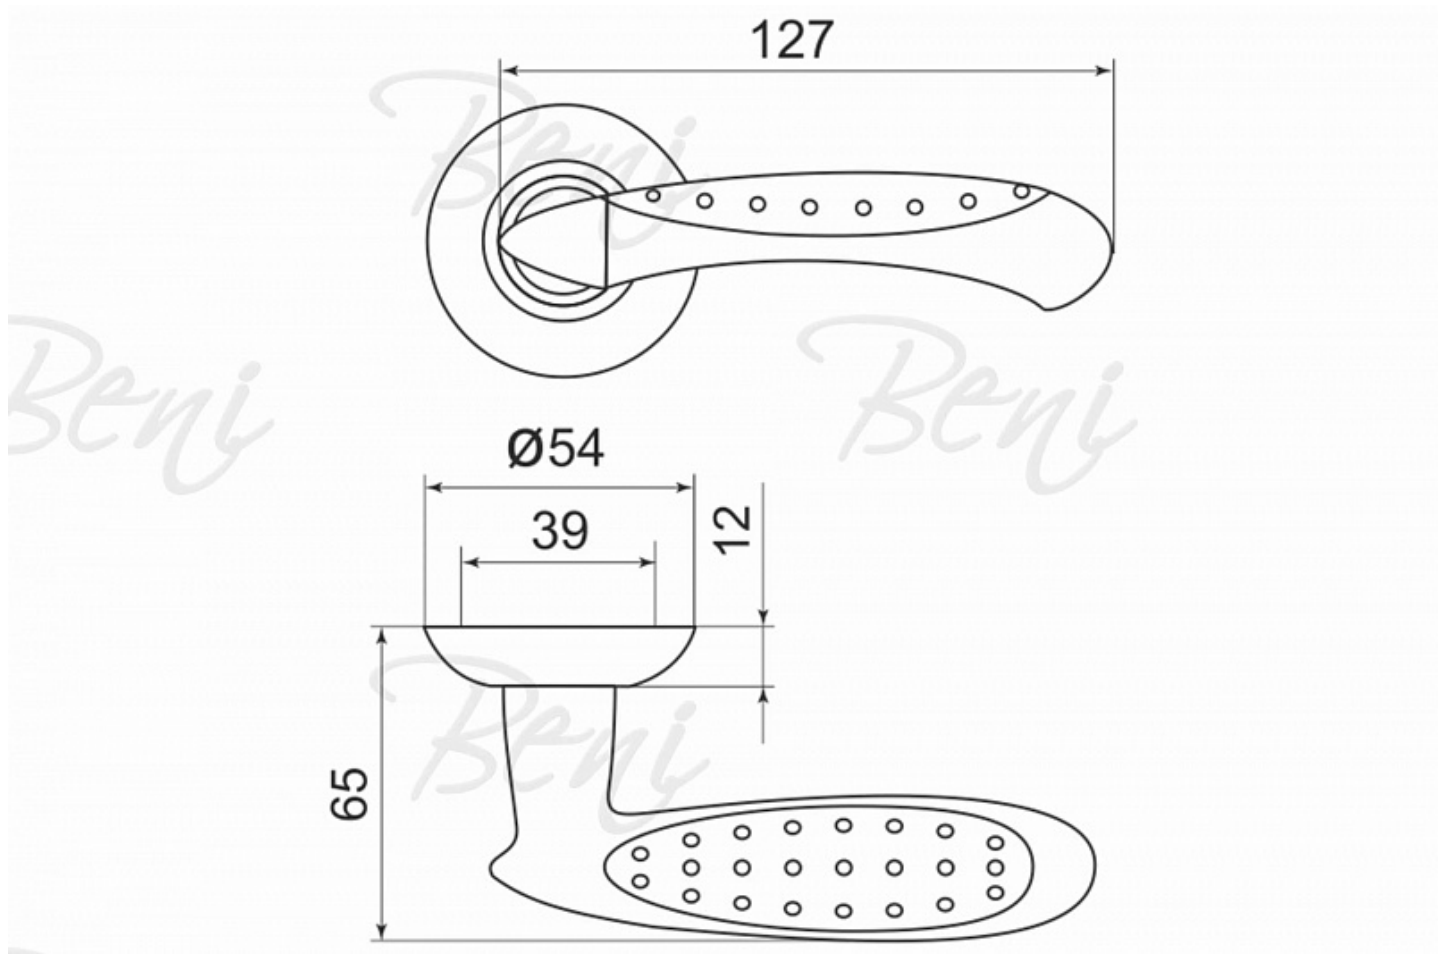

BENI.RU - Ваш стиль, Ваше Бени.

Телефоны: 8(495)679-86-58, 8(495)514-75-16;

E-mail: info@beni.ru;

Шоурум: Московская обл., Одинцовский р-н, деревня Малые Вязёмы, Петровский проезд, 5.