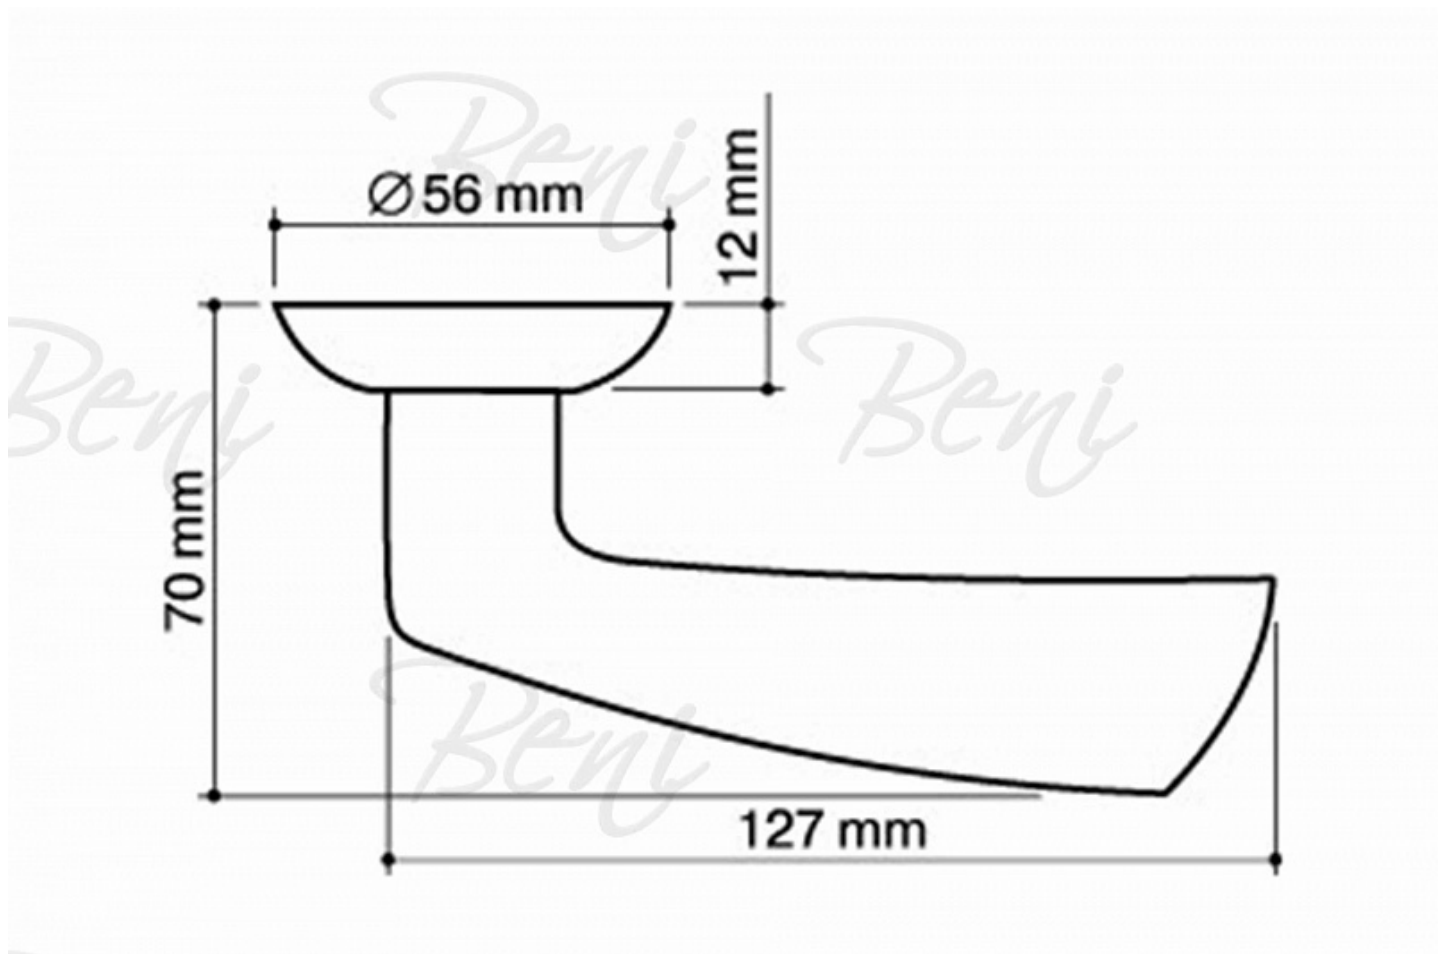

Производитель

ARMADILLO

Страна

Китай

Вес

770 г

Цвет золото/матовое золото Дверные ручки Armadillo предназначены для установки на межкомнатные и входные двери. Ручки изготовлены из цинкового сплава (ЗАМАК).

Комплектация: комплект крепежной фурнитуры, соединительный квадрат 8x105 мм. Гарантия: 5 лет.