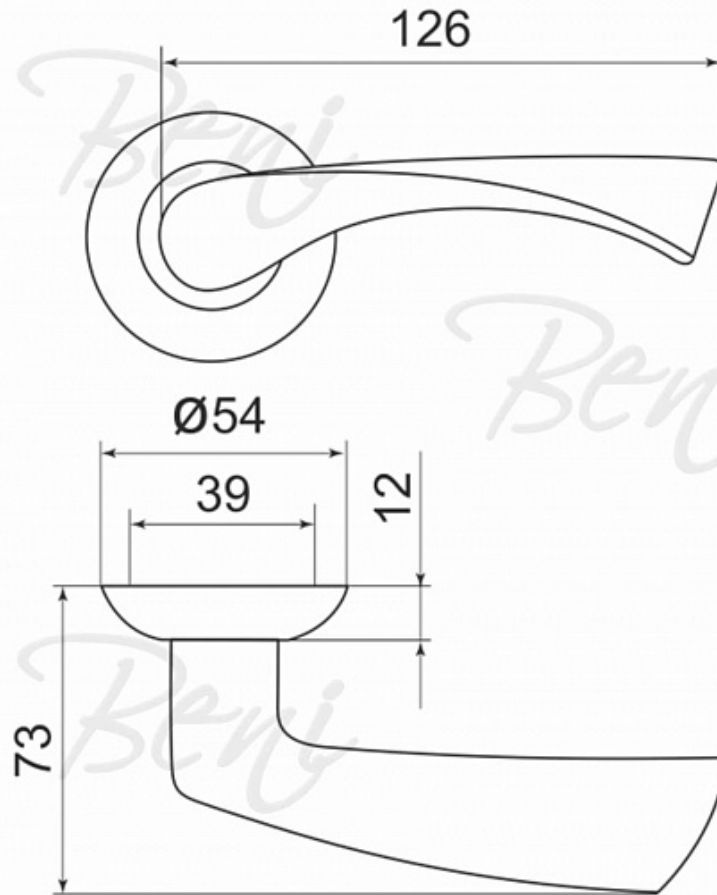

BENI.RU - Ваш стиль, Ваше Бени.

Телефоны: 8(495)679-86-58, 8(495)514-75-16;

E-mail: info@beni.ru;

Шоурум: Московская обл., Одинцовский р-н, деревня Малые Вязёмы, Петровский проезд, 5.