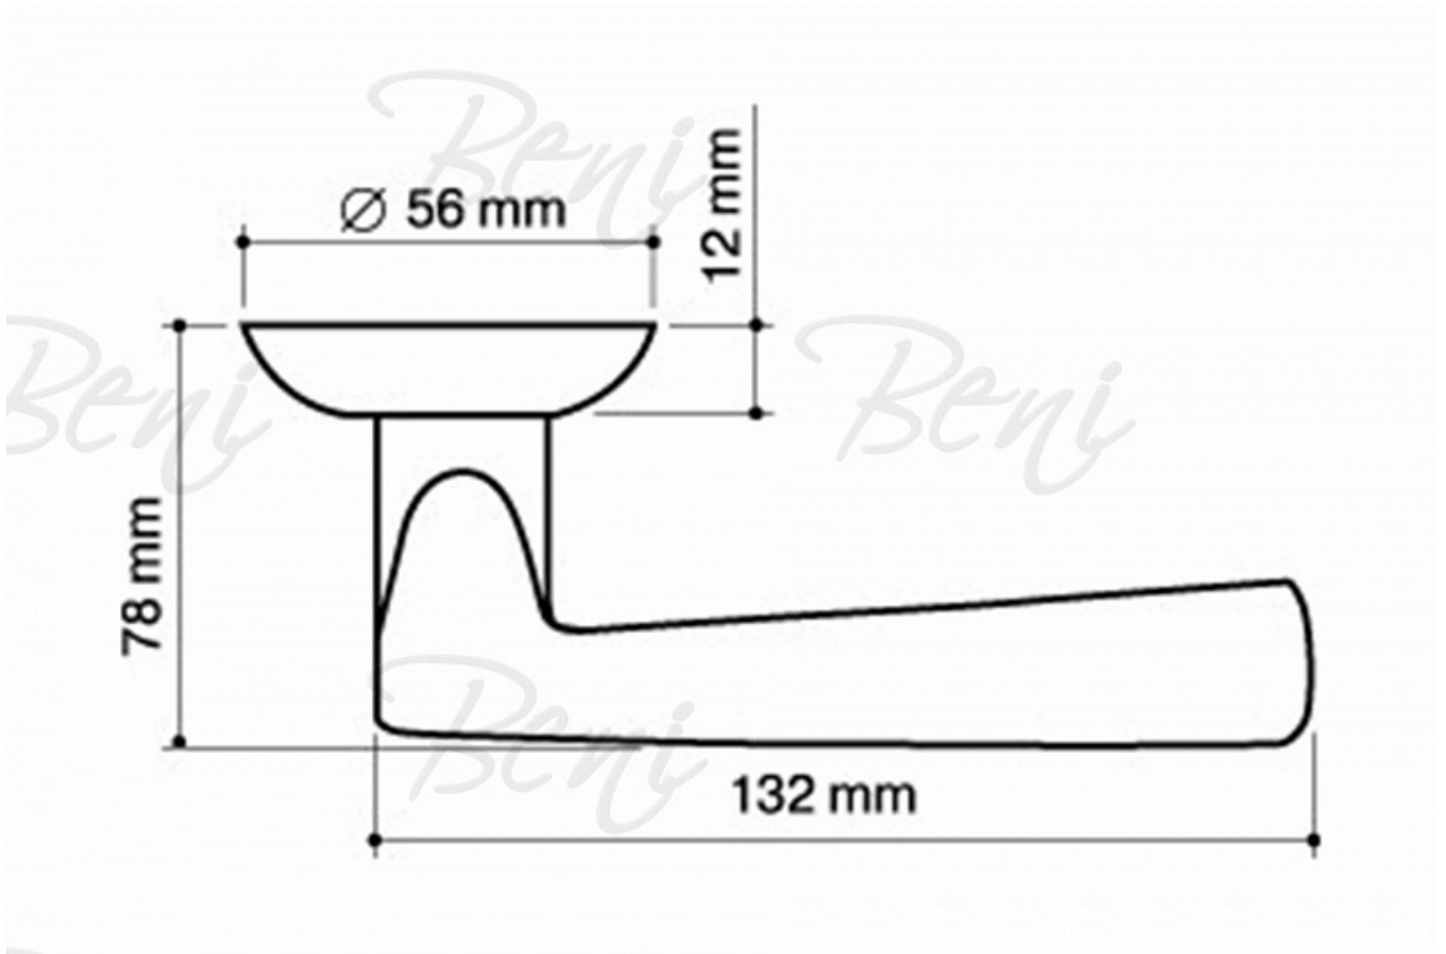

BENI.RU - Ваш стиль, Ваше Бени.

Телефоны: 8(495)679-86-58, 8(495)514-75-16;

E-mail: info@beni.ru;

Шоурум: Московская обл., Одинцовский р-н, деревня Малые Вязёмы, Петровский проезд, 5.