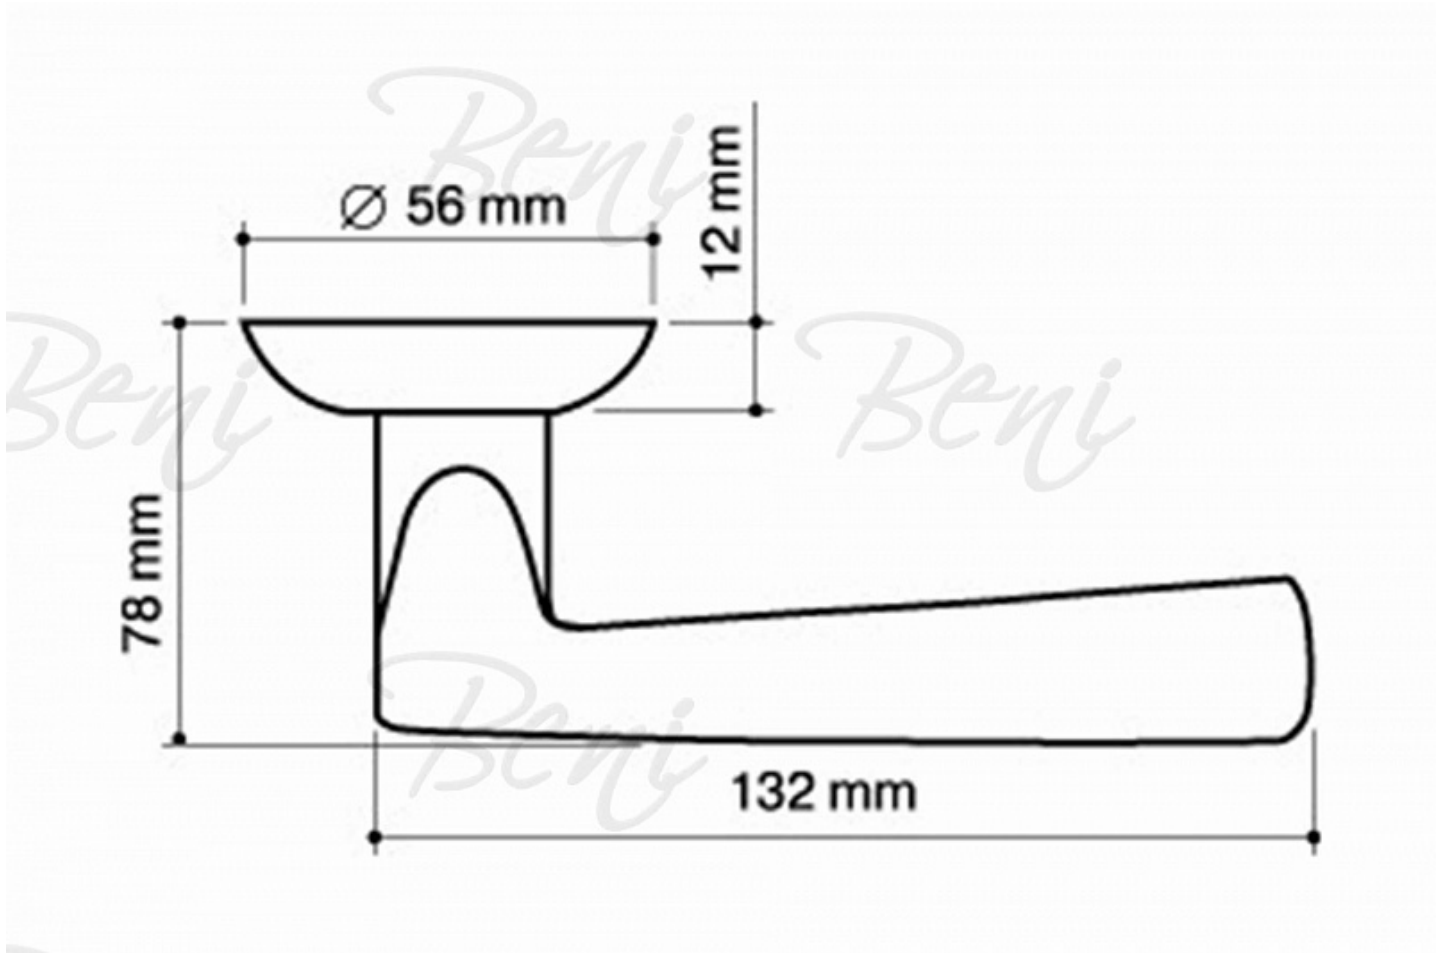

BENI.RU - Ваш стиль, Ваше Бени.

Телефоны: 8(495)679-86-58, 8(495)514-75-16;

E-mail: info@beni.ru;

Шоурум: Московская обл., Одинцовский р-н, деревня Малые Вязёмы, Петровский проезд, 5.