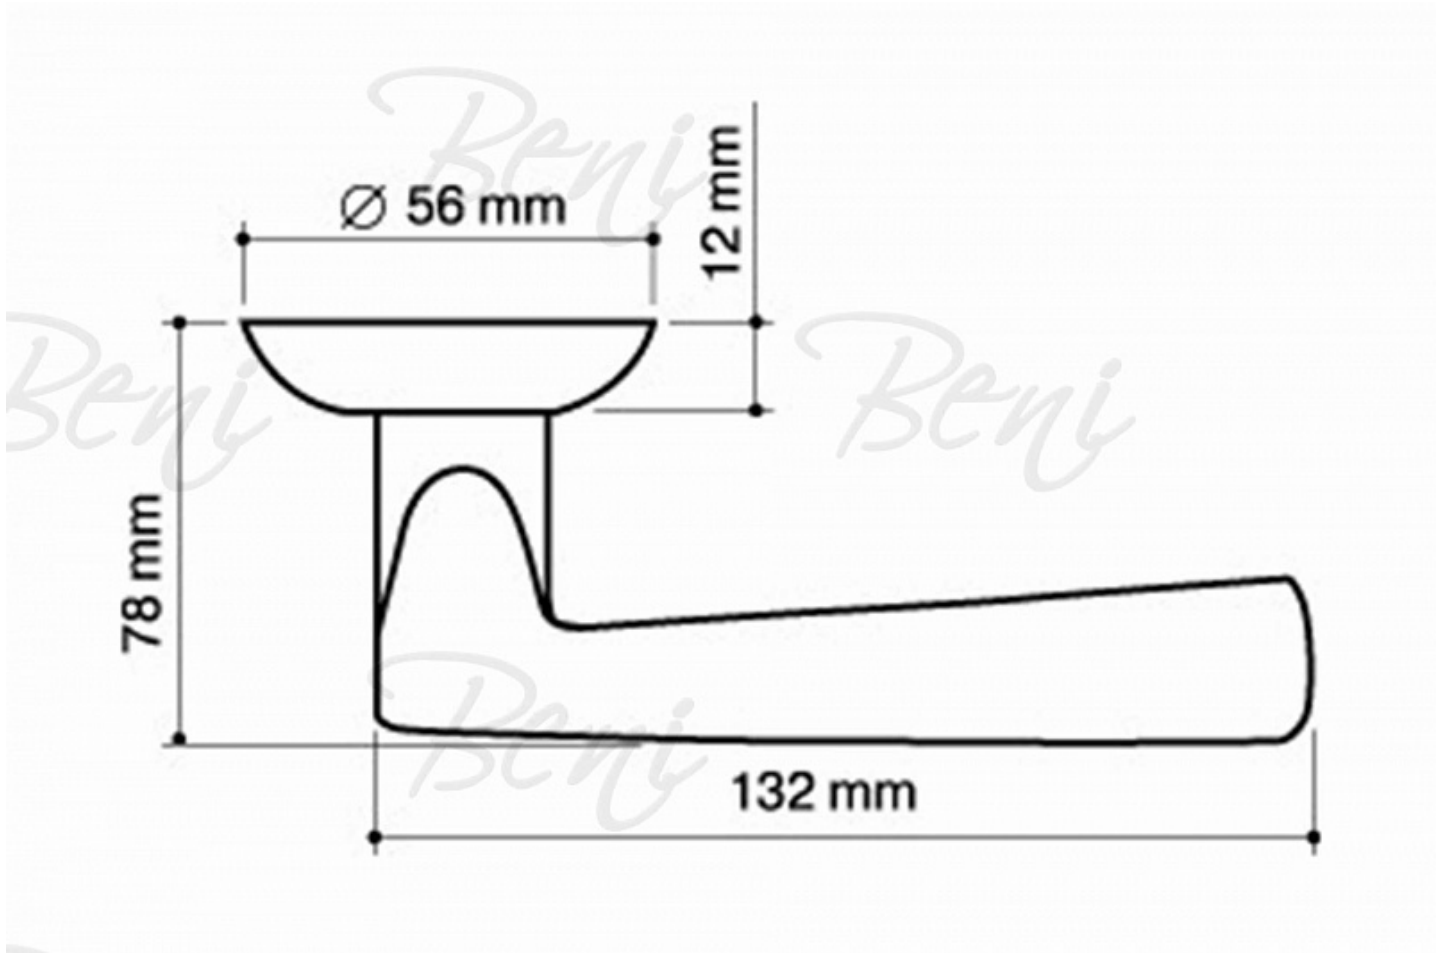

Комплектация: комплект крепежной фурнитуры, соединительный квадрат 8x105 мм. Гарантия: 5 лет.

BENI.RU - Ваш стиль, Ваше Бени.

Телефоны: 8(495)679-86-58, 8(495)514-75-16;

E-mail: info@beni.ru;

Шоурум: Московская обл., Одинцовский р-н, деревня Малые Вязёмы, Петровский проезд, 5.