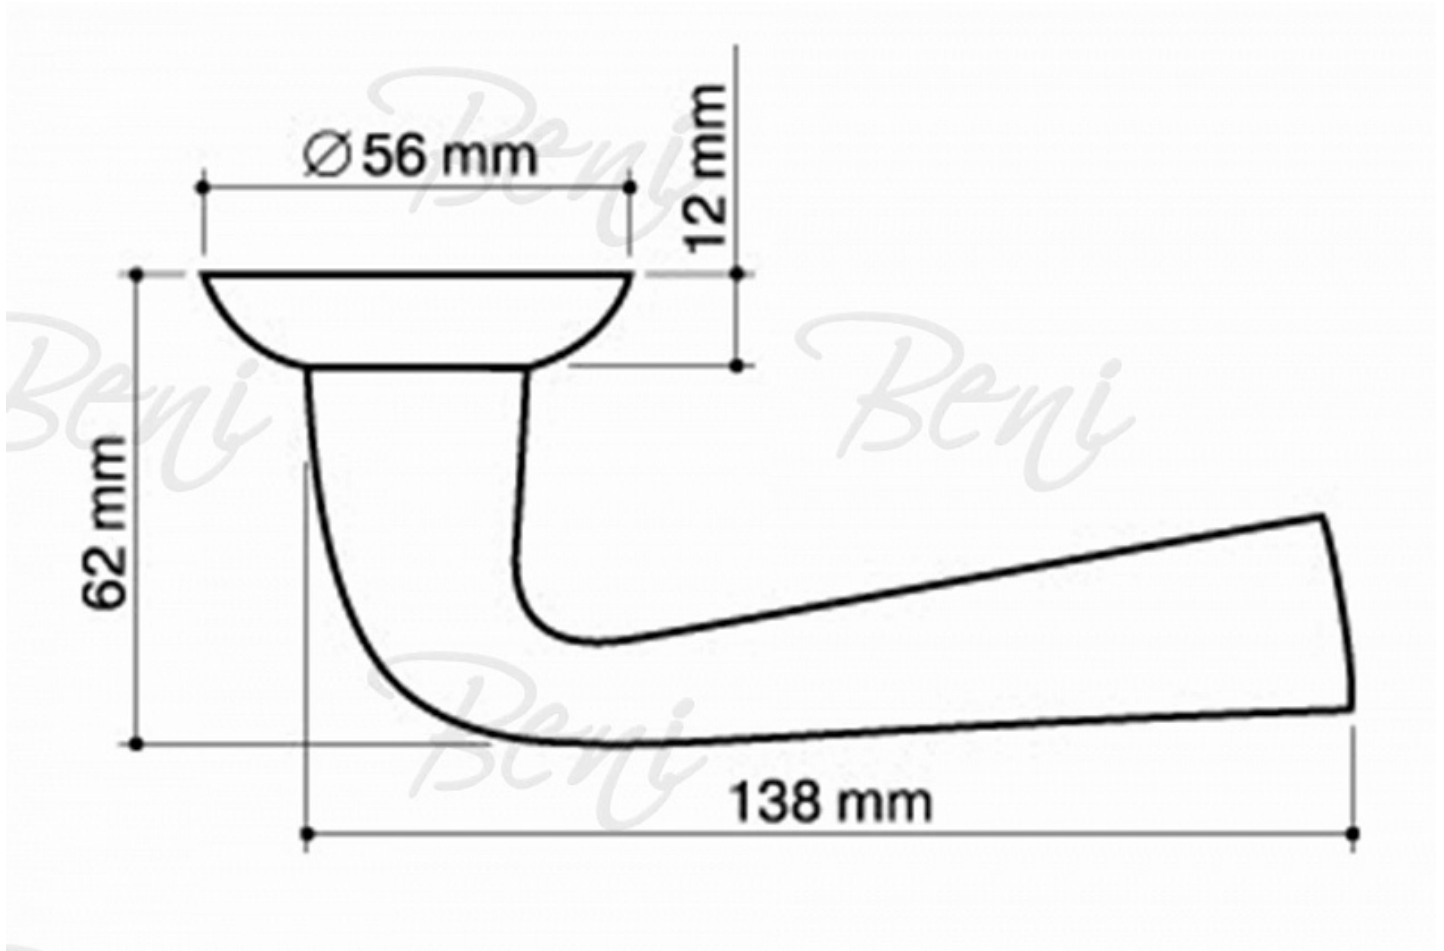

BENI.RU - Ваш стиль, Ваше Бени.

Телефоны: 8(495)679-86-58, 8(495)514-75-16;

E-mail: info@beni.ru;

Шоурум: Московская обл., Одинцовский р-н, деревня Малые Вязёмы, Петровский проезд, 5.