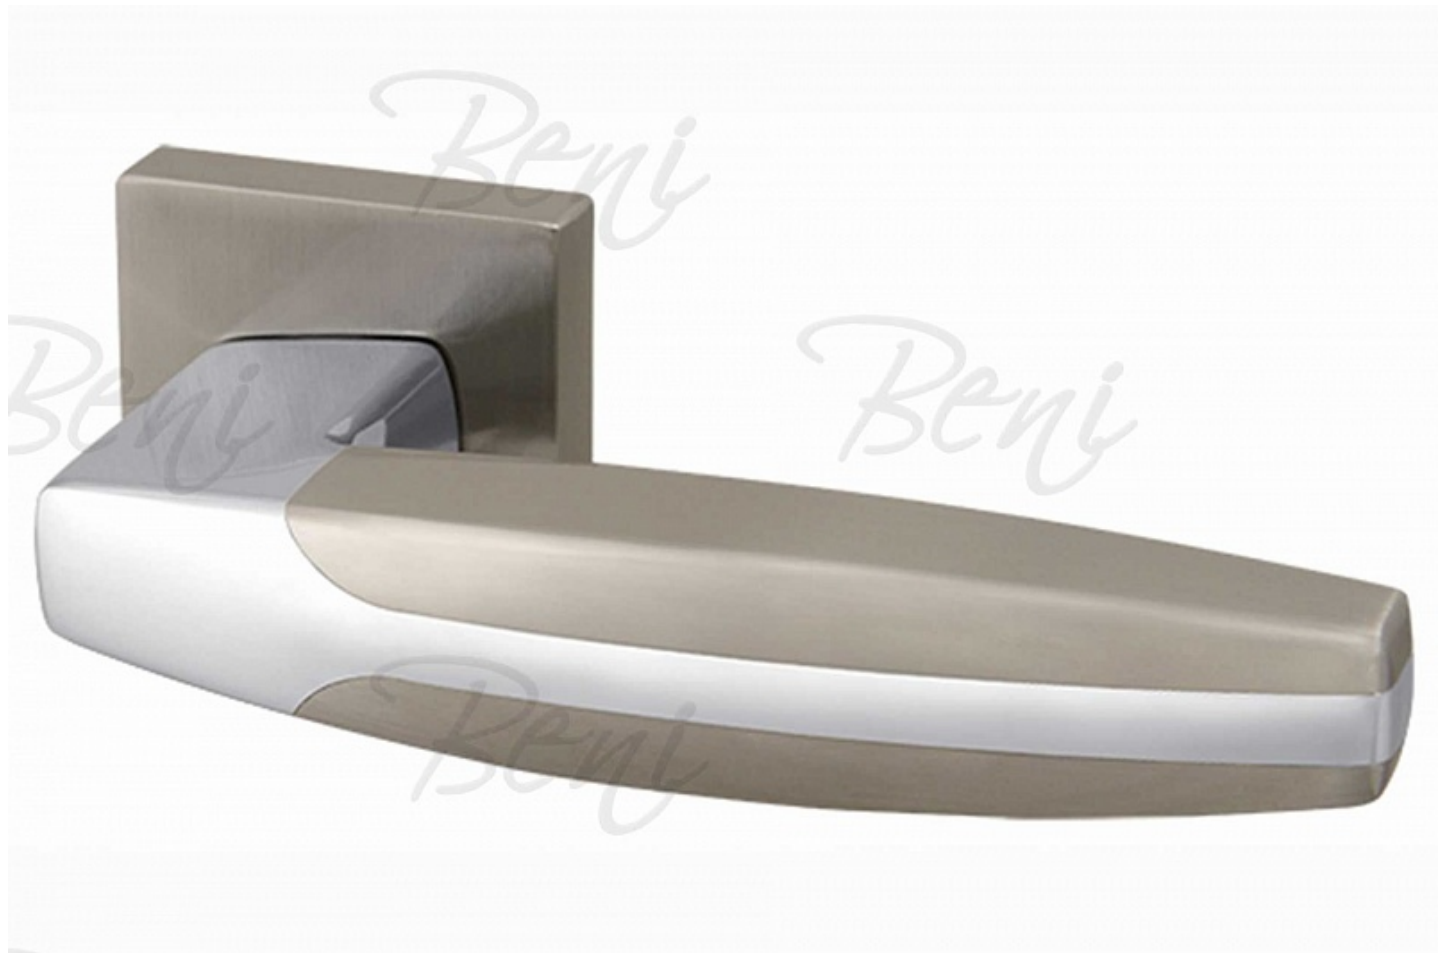

цена по запросу

Описание

Производитель

ARMADILLO

Страна

Китай

Вес

1437 г

Цвет

Матовый никель/хром/матовый никель При разработке Armadillo URBAN, мы черпали вдохновение в мегаполисах мира и попытались передать современные тенденции стиля хайтек. Слоган коллекции "BIG CITY LIFE" - жизнь в мегаполисе. Каждая ручка в коллекции имеет уникальное название со своей историей и легендой. Хит нашей коллекции - яркая, как радуга, ручка ARC. Можете вписать ручку ARC в интерьер или же построить его вокруг нее. Крепление TURN&SET удобно для самостоятельной установки и дает возможность замены на любую другую ручку серий Classic или Urban.