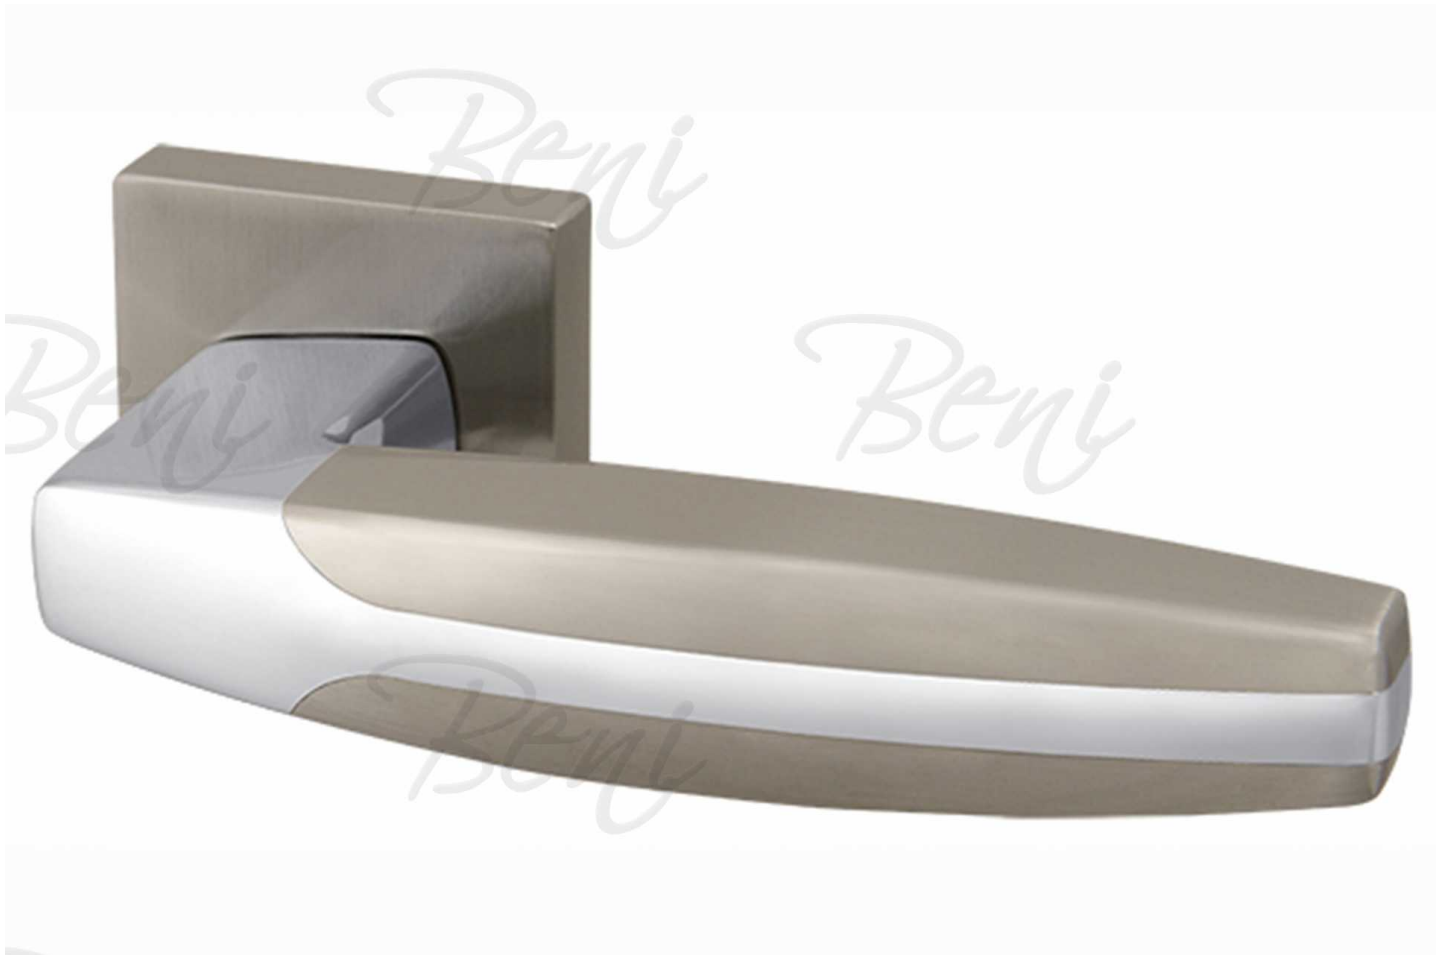

цена по запросу

Описание

Производитель

ARMADILLO

Страна

Китай

Вес

1437 г

Цвет

Матовый никель/хром/матовый никель При разработке Armadillo URBAN, мы черпали вдохновение в мегаполисах мира и попытались передать современные тенденции стиля хайтек. Слоган коллекции "BIG CITY LIFE" - жизнь в мегаполисе. Каждая ручка в коллекции имеет уникальное название со своей историей и легендой. Хит нашей коллекции - яркая, как радуга, ручка ARC. Можете вписать ручку ARC в интерьер или же построить его вокруг нее. Крепление TURN&SET удобно для самостоятельной установки и дает возможность замены на любую другую ручку серий Classic или Urban.