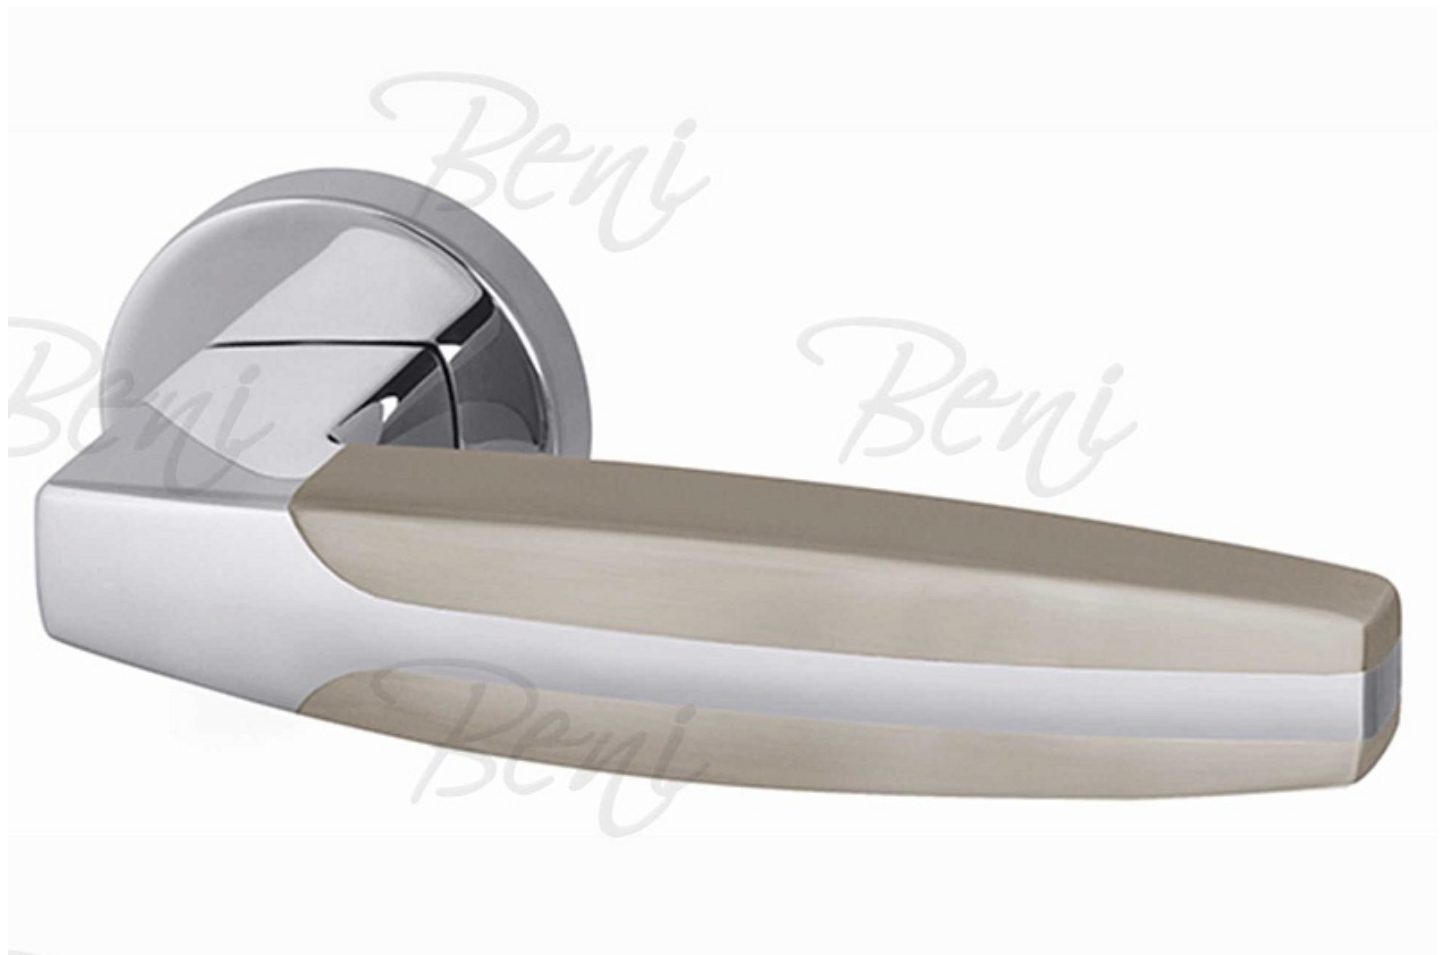

Производитель

ARMADILLO

Страна

Китай

Вес

1370 г

Цвет

Матовый никель/хром/матовый никель При разработке Armadillo URBAN, мы черпали вдохновение в мегаполисах мира и попытались передать современные тенденции стиля хайтек. Слоган коллекции "BIG CITY LIFE" - жизнь в мегаполисе. Каждая ручка в коллекции имеет уникальное название со своей историей и легендой. Хит нашей коллекции - яркая, как радуга, ручка ARC. Можете вписать ручку ARC в интерьер или же построить его вокруг нее. Крепление TURN&SET удобно для самостоятельной установки и дает возможность замены на любую другую ручку серий Classic или Urban.