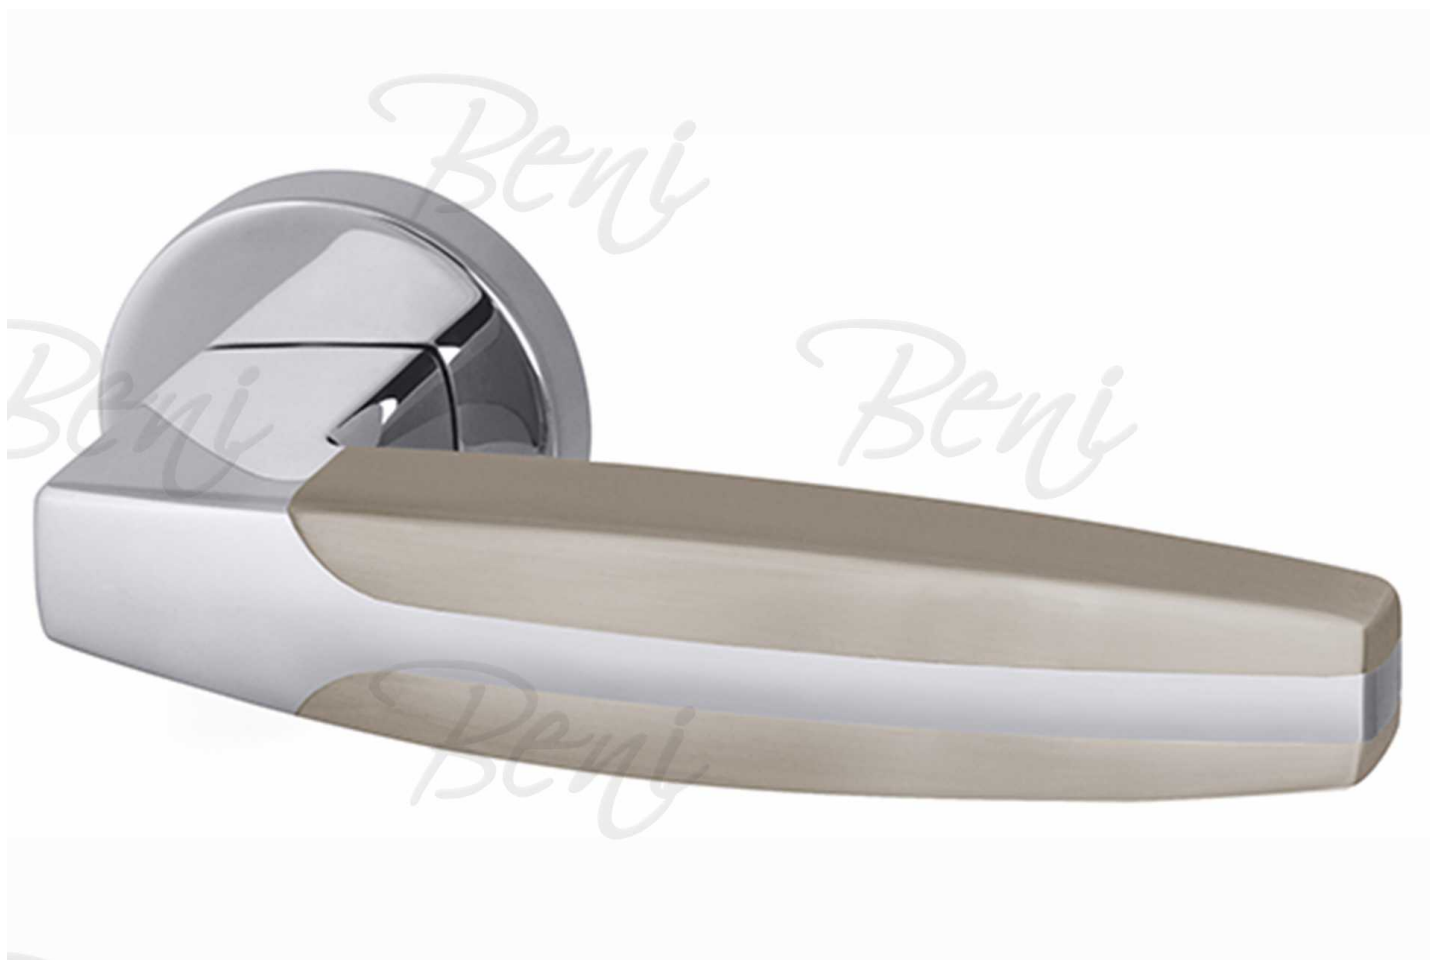

BENI.RU - Ваш стиль, Ваше Бени.

Телефоны: 8(495)679-86-58, 8(495)514-75-16;

E-mail: info@beni.ru;

Шоурум: Московская обл., Одинцовский р-н, деревня Малые Вязёмы, Петровский проезд, 5.

Ручка раздельная RCH 34267

цена по запросу

Описание