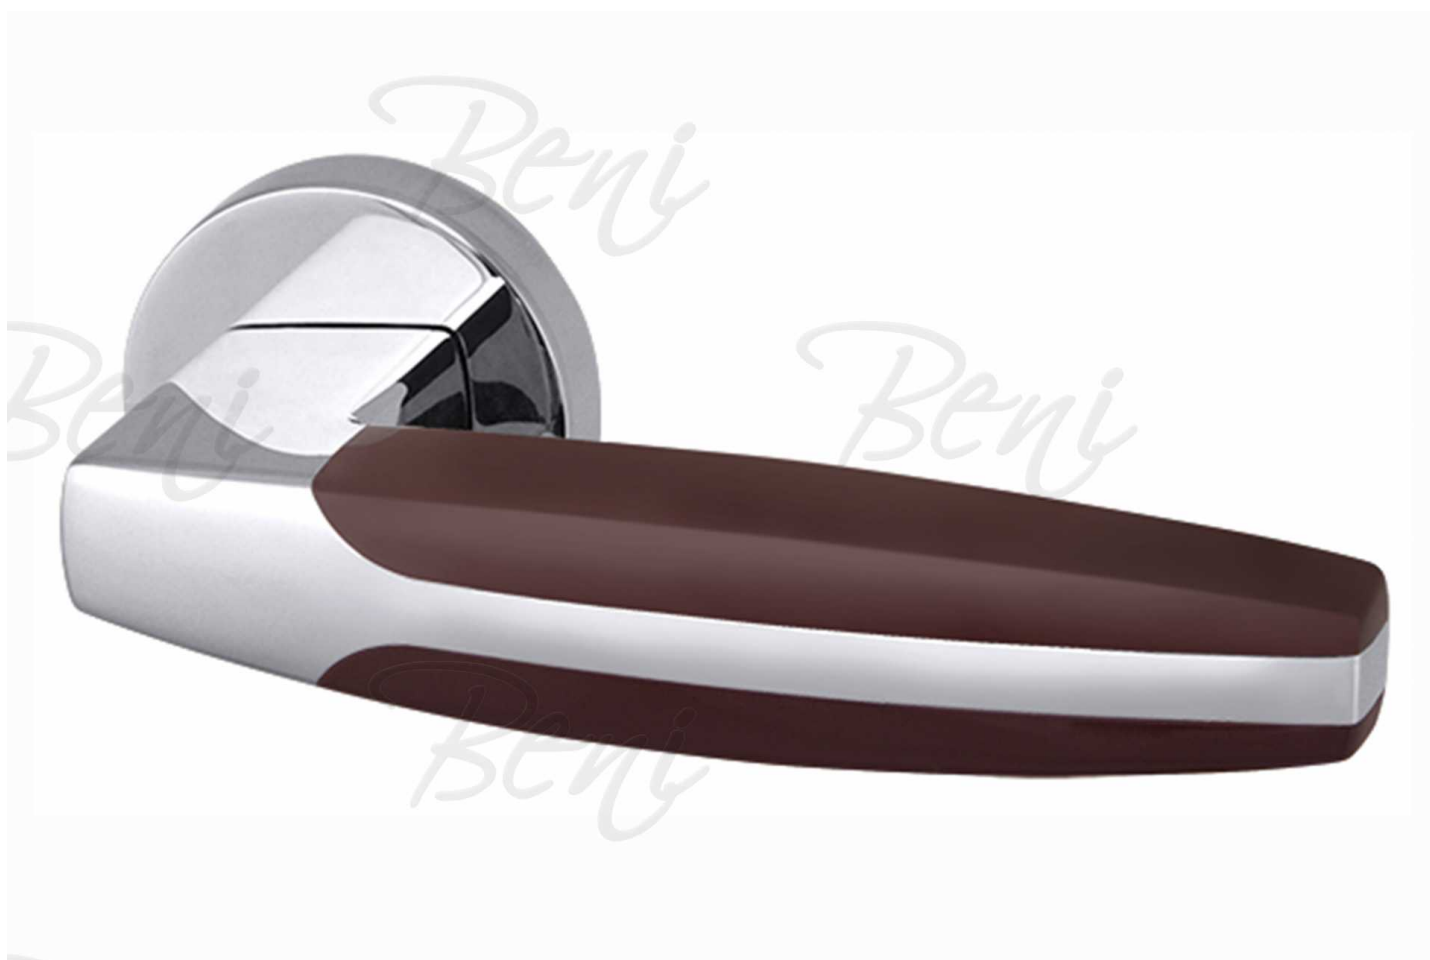

# Ручка раздельная RCH 34261

цена по запросу

Описание

Производитель

ARMADILLO

Страна

Китай

Вес

1005 г

Цвет

Хром/хром/коричневый При разработке Armadillo URBAN, мы черпали вдохновение в мегаполисах мира и попытались передать современные тенденции стиля хайтек. Слоган коллекции "BIG CITY LIFE" - жизнь в мегаполисе. Каждая ручка в коллекции имеет уникальное название со своей историей и легендой. Хит нашей коллекции - яркая, как радуга, ручка ARC. Можете вписать ручку ARC в интерьер или же построить его вокруг нее. Крепление TURN&SET удобно для самостоятельной установки и дает возможность замены на любую другую ручку серий Classic или Urban.