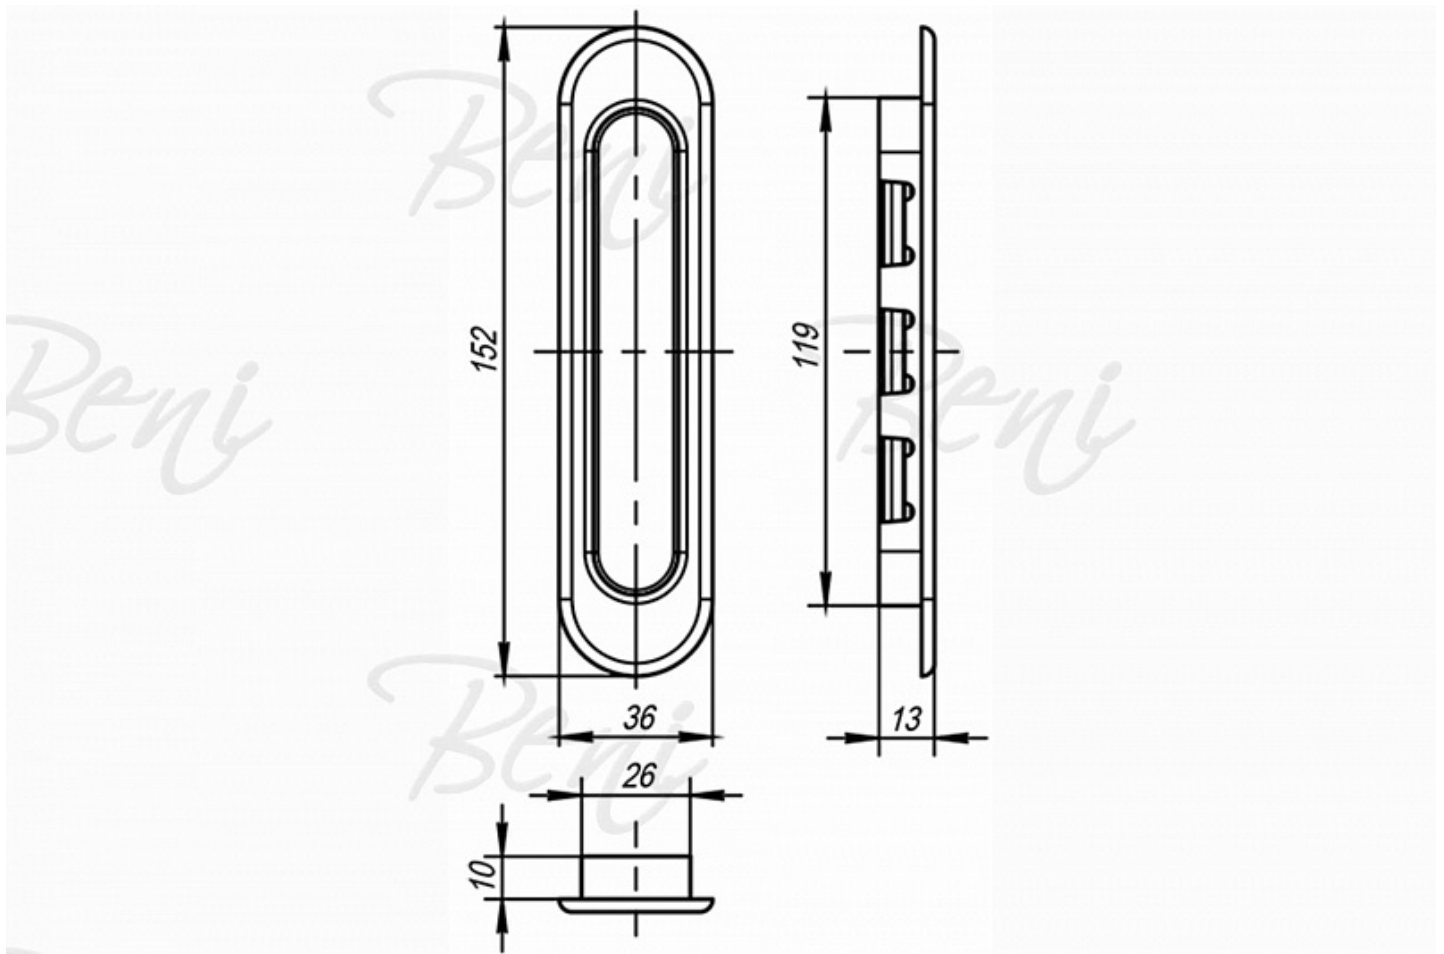

BENI.RU - Ваш стиль, Ваше Бени.

Телефоны: 8(495)679-86-58, 8(495)514-75-16;

E-mail: info@beni.ru;

Шоурум: Московская обл., Одинцовский р-н, деревня Малые Вязёмы, Петровский проезд, 5.