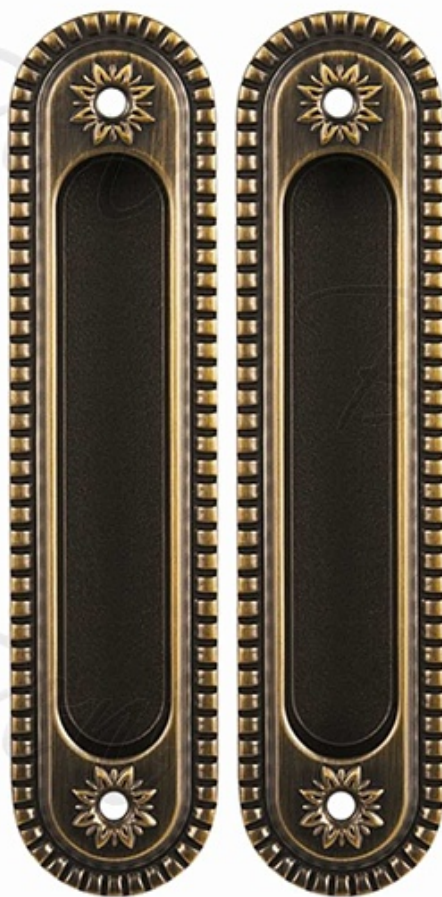

Цвет

Коричневая бронза Ручки для раздвижных дверей, выполненные в стиле Classic Collection, оригинально дополняют общее ощущение дворцовых интерьеров. Они приглашают в королевские покои, создавая ощущение роскоши и комфорта.