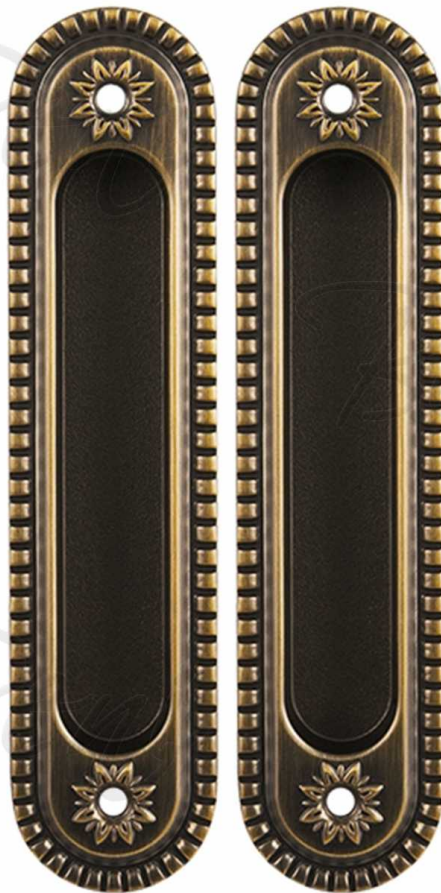

цена по запросу

Описание

Производитель

ARMADILLO

Страна

Китай

Вес

227 г

Цвет

Коричневая бронза Ручки для раздвижных дверей, выполненные в стиле Classic Collection, оригинально дополняют общее ощущение дворцовых интерьеров. Они приглашают в королевские покои, создавая ощущение роскоши и комфорта.