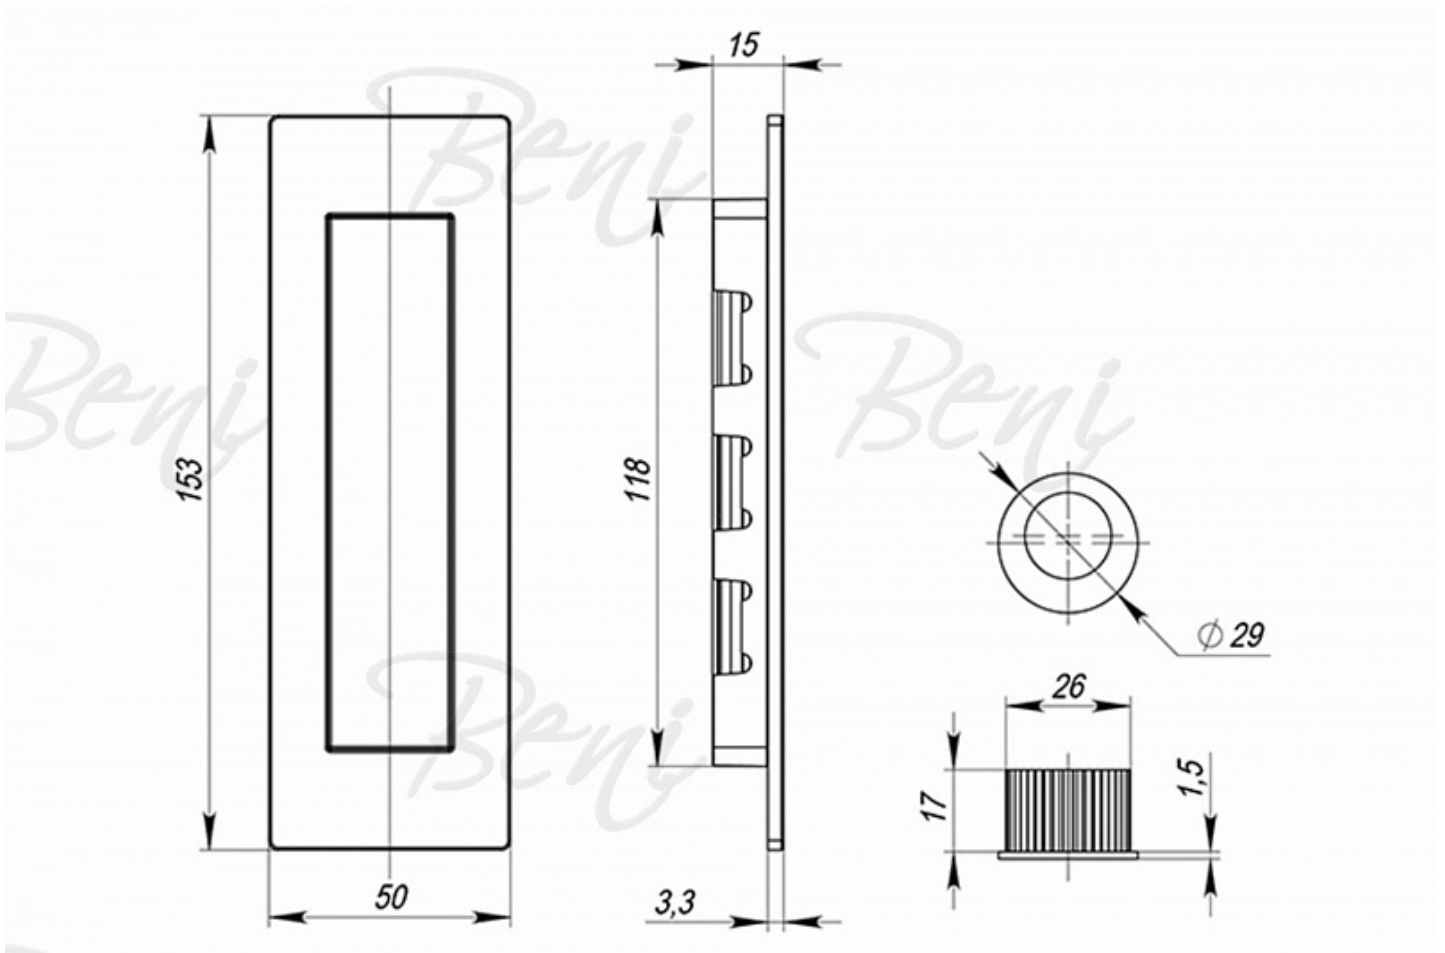

BENI.RU - Ваш стиль, Ваше Бени.

Телефоны: 8(495)679-86-58, 8(495)514-75-16;

E-mail: info@beni.ru;

Шоурум: Московская обл., Одинцовский р-н, деревня Малые Вязёмы, Петровский проезд, 5.