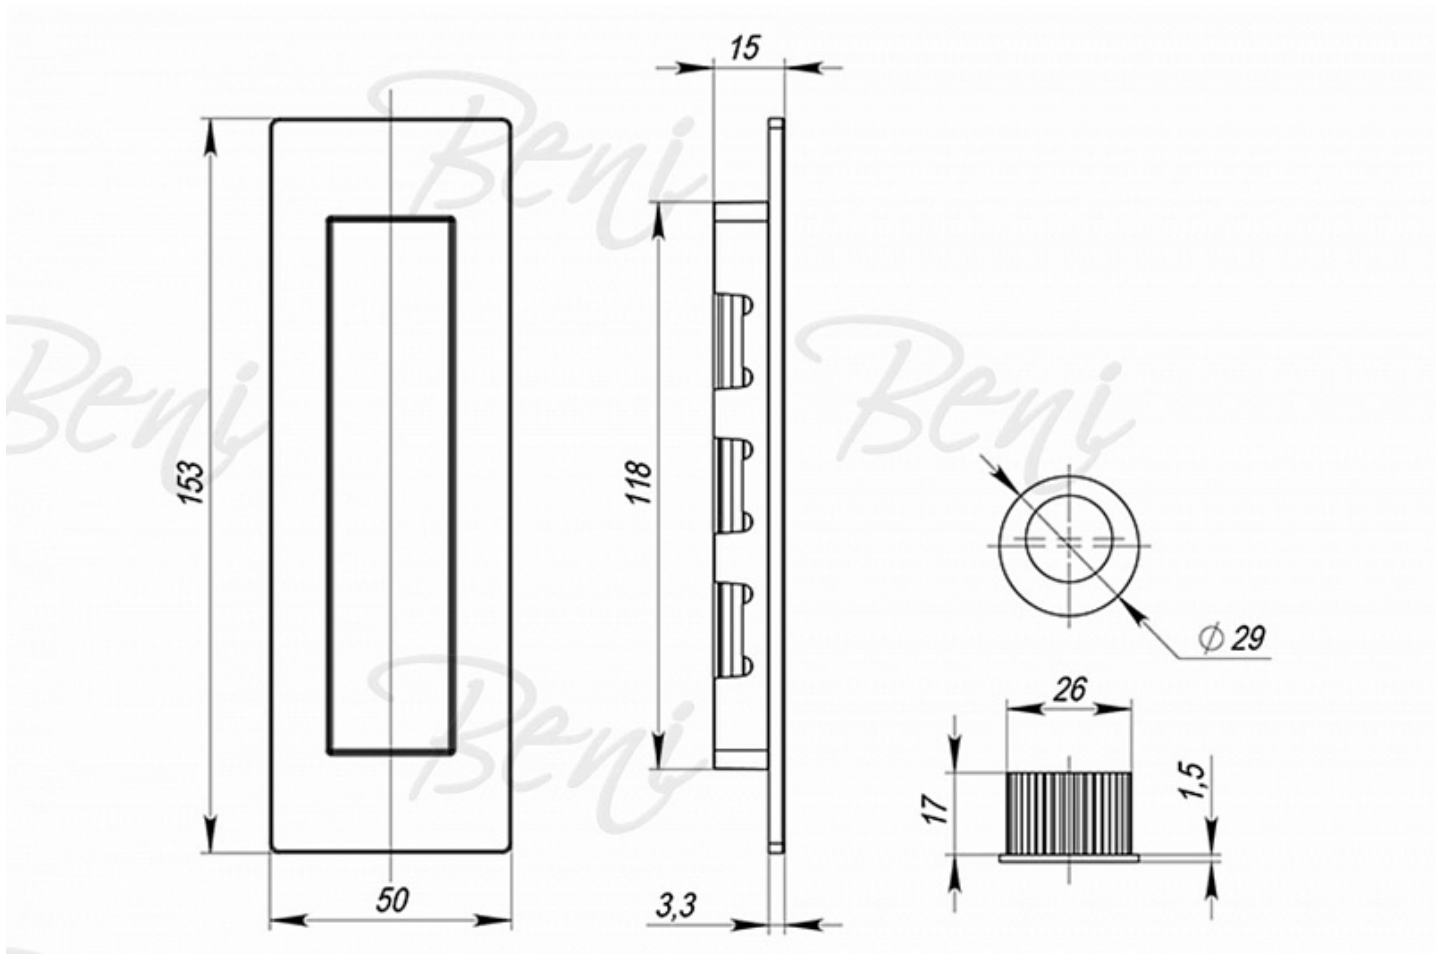

BENI.RU - Ваш стиль, Ваше Бени.

Телефоны: 8(495)679-86-58, 8(495)514-75-16;

E-mail: info@beni.ru;

Шоурум: Московская обл., Одинцовский р-н, деревня Малые Вязёмы, Петровский проезд, 5.