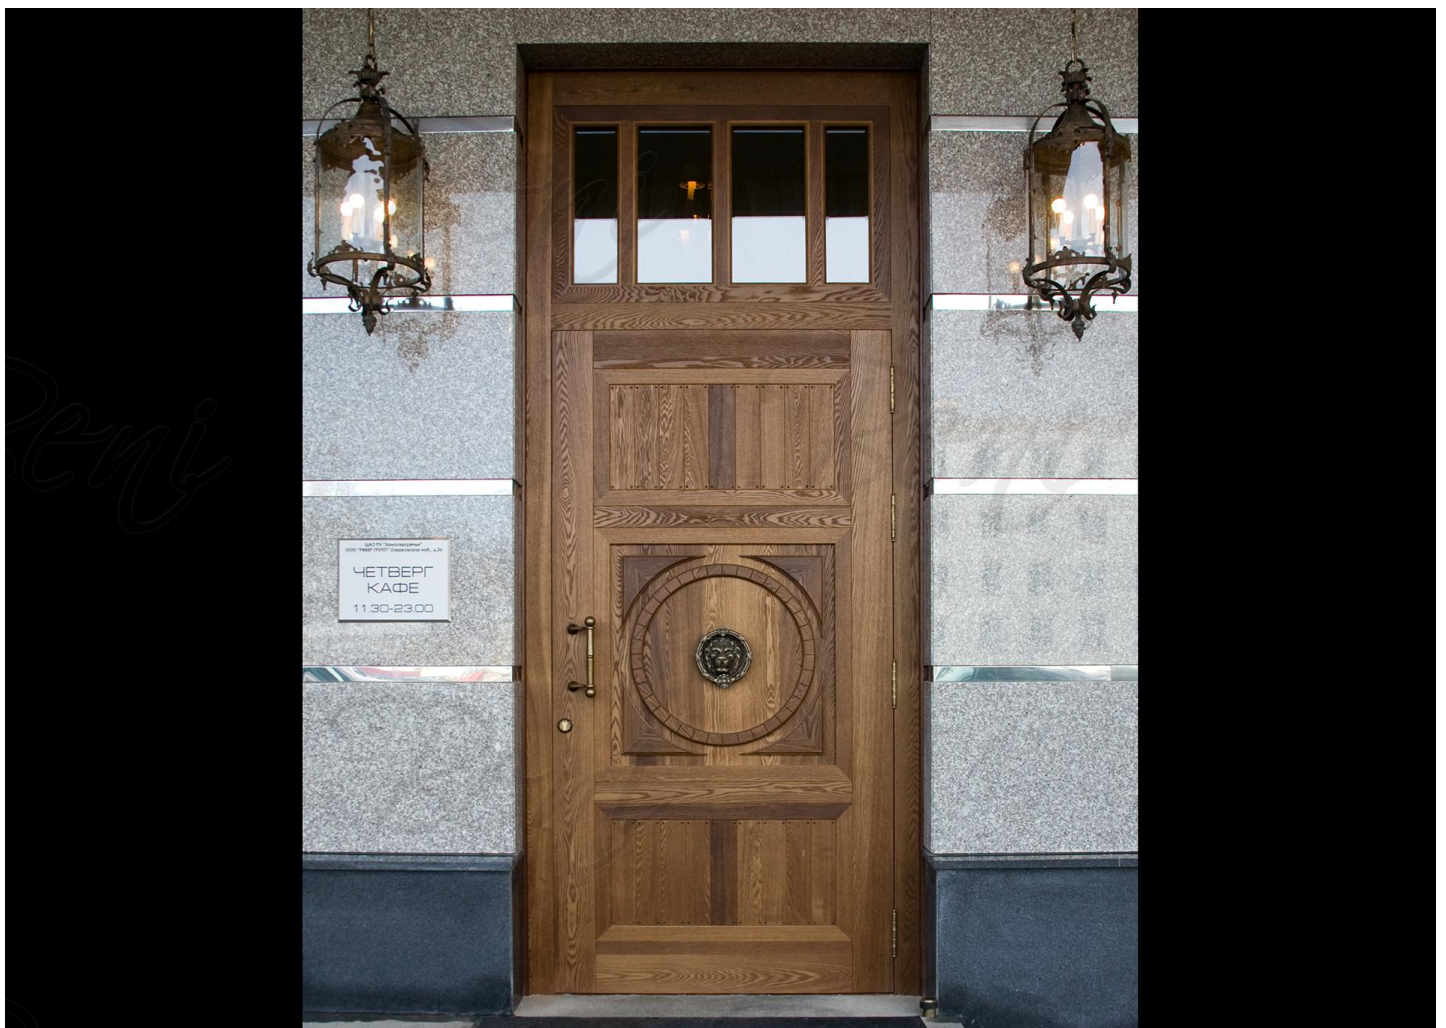

BENI.RU - Ваш стиль, Ваше Бени.

Телефоны: 8(495)679-86-58, 8(495)514-75-16;

E-mail: info@beni.ru;

Шоурум: Московская обл., Одинцовский р-н, деревня Малые Вязёмы, Петровский проезд, 5.

Входные двери 126

цена по запросу