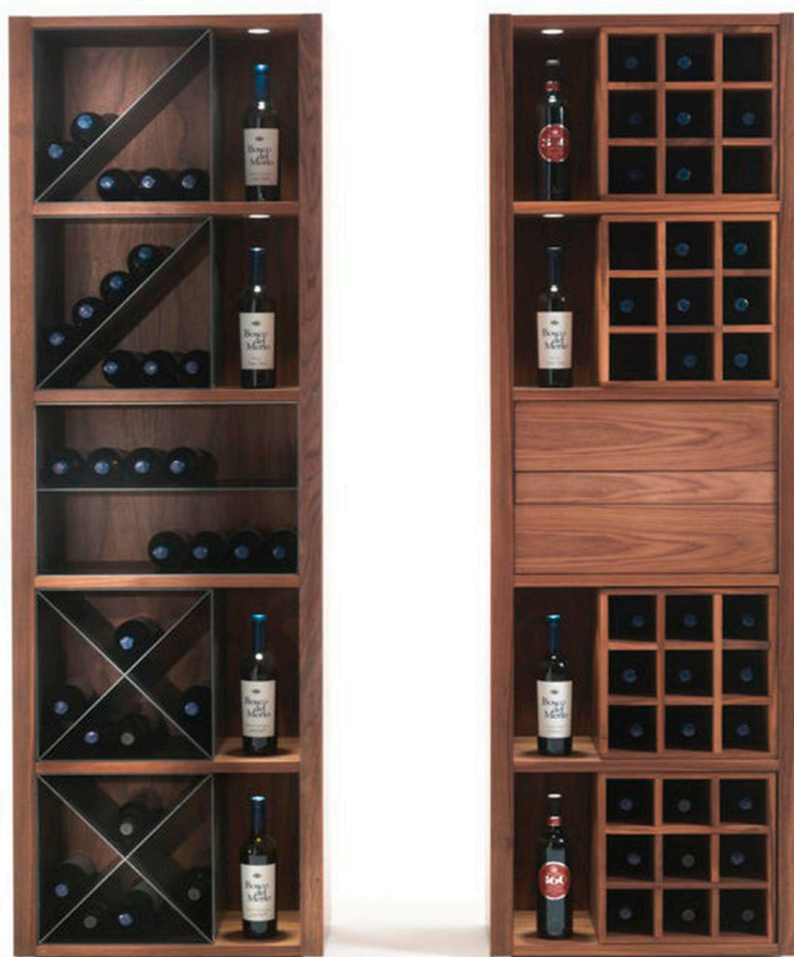

BENI.RU - Ваш стиль, Ваше Бени.

Телефоны: 8(495)679-86-58, 8(495)514-75-16;

E-mail: info@beni.ru;

Шоурум: Московская обл., Одинцовский р-н, деревня Малые Вязёмы, Петровский проезд, 5.

Винный шкаф 46

цена по запросу